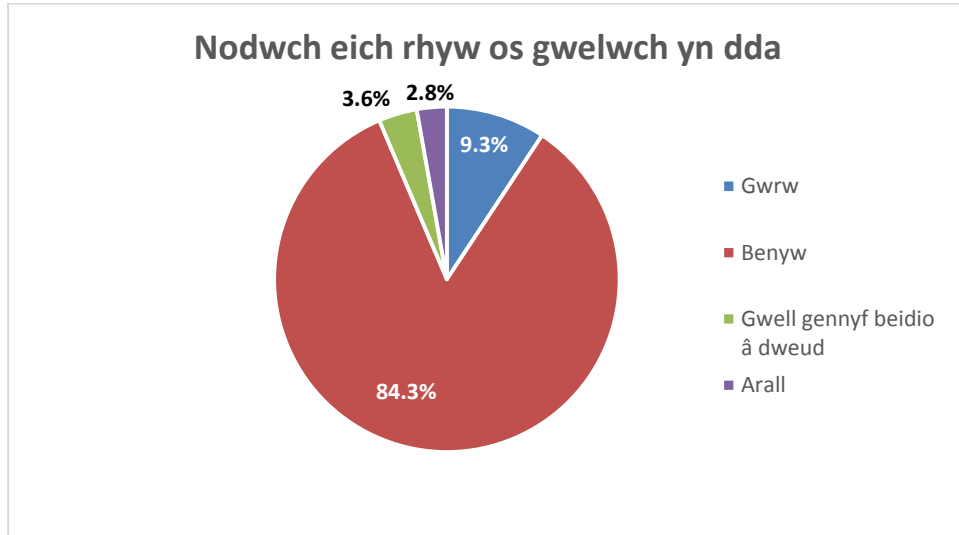

1. Canlyniadau'r Ymgynghoriad

1.1 Fe dderbyniwyd 1,358 ymateb i'r holiadur ar-lein a 30 o ymatebion papur.

1.2 O'r ymatebion roedd:

Ydych chi'n cwblhau'r holiadur fel:

Ydych chi'n defnyddio'r Clwb Brecwast ar hyn o bryd?