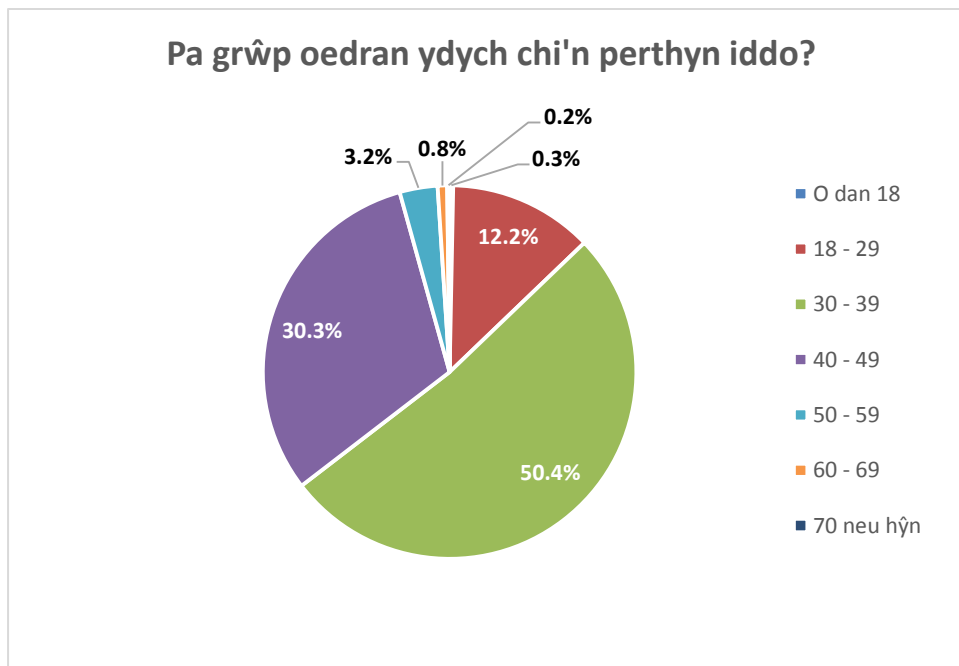

1. Canlyniadau'r Ymgynghoriad

1.1 Fe dderbyniwyd 1,358 ymateb i'r holiadur ar-lein a 30 o ymatebion papur.

1.2 O'r ymatebion roedd:

Ydych chi'n cwblhau'r holiadur fel:

Ydych chi'n defnyddio'r Clwb Brecwast ar hyn o bryd?