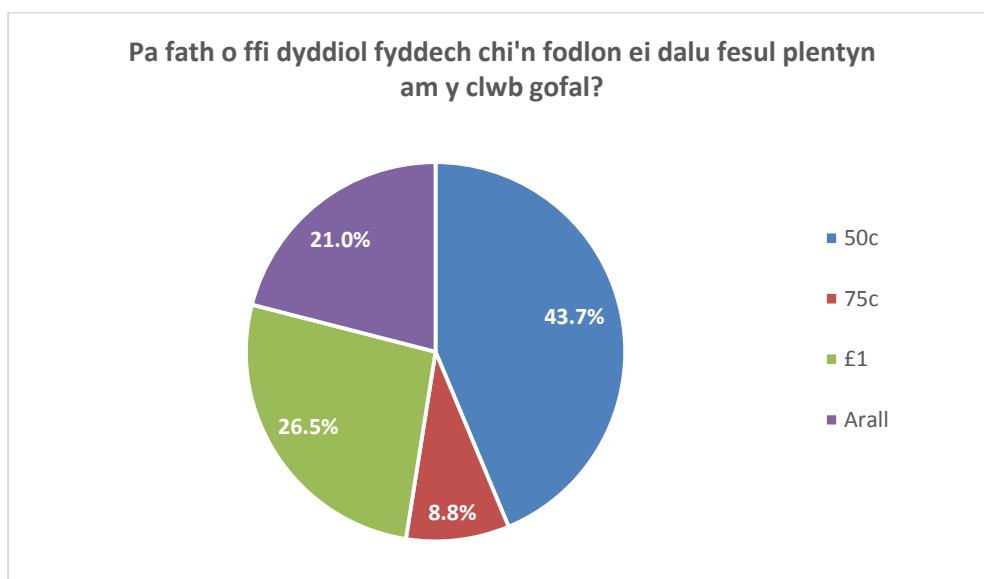

1.8 Pe na fyddwch yn defnyddio'r clwb gofal a fedr wch nodi paham

Themâu	Nifer sylwadau
Methu ei fforddio / gormod o gostau yn barod	99
Dim ei angen / gorfod gwneud trefniadau eraill	59
Byddai'n ddibynnol ar lefel y ffi	18
Gwrthod talu ac felly peidio ei ddefnyddio	16
Arall	86

1.9 Pa fath o ffi dyddiol fydddech chi'n fodlon ei dalu fesul plentyn am y clwb gofal?