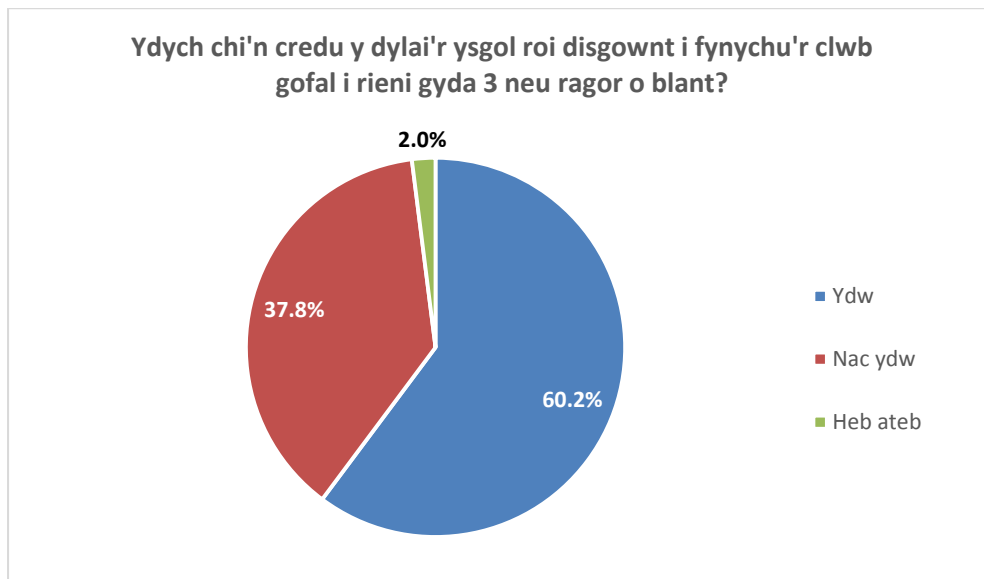

1.11 Ydych chi'n credu y dylai'r ysgol roi disgownt i fynychu'r clwb gofal i rieni gyda 3 neu ragor o blant?

1.12 Unrhyw sylwadau pellach

Themâu	Nifer sylwadau
Defnyddio'r clwb fel <u>galluogwr</u> i fynd i weithio	72
Dylid torri mewn llefydd eraill a / neu teuluoedd sy'n gweithio sy'n cael eu cosbi!	54
Dim newid, gadael y trefniadau fel ag y mae nhw	41
Dylai pob teulu gael eu trin yr un fath	19
Dylid cynnig disgownt i deuluoedd rheini sengl a rhieni gyda 2 neu ragor o blant	14
Arall	133