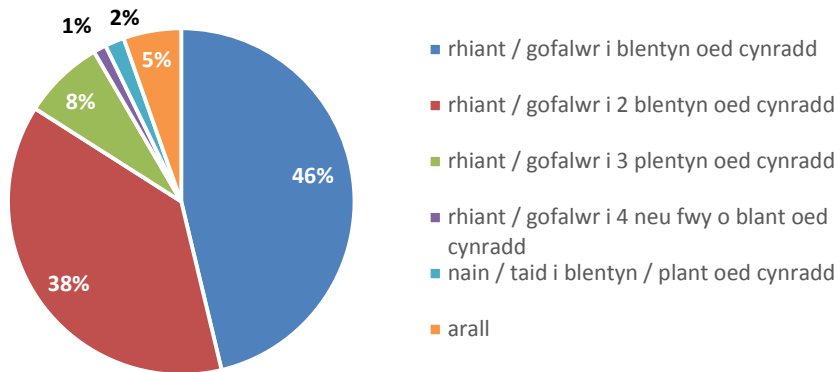

1. Canlyniadau'r Ymgynghoriad

1.1 Fe dderbyniwyd 1,358 ymateb i'r holiadur ar-lein a 30 o ymatebion papur.

1.2 O'r ymatebion roedd:

Ydych chi'n cwblhau'r holiadur fel:

Ydych chi'n defnyddio'r Clwb Brecwast ar hyn o bryd?