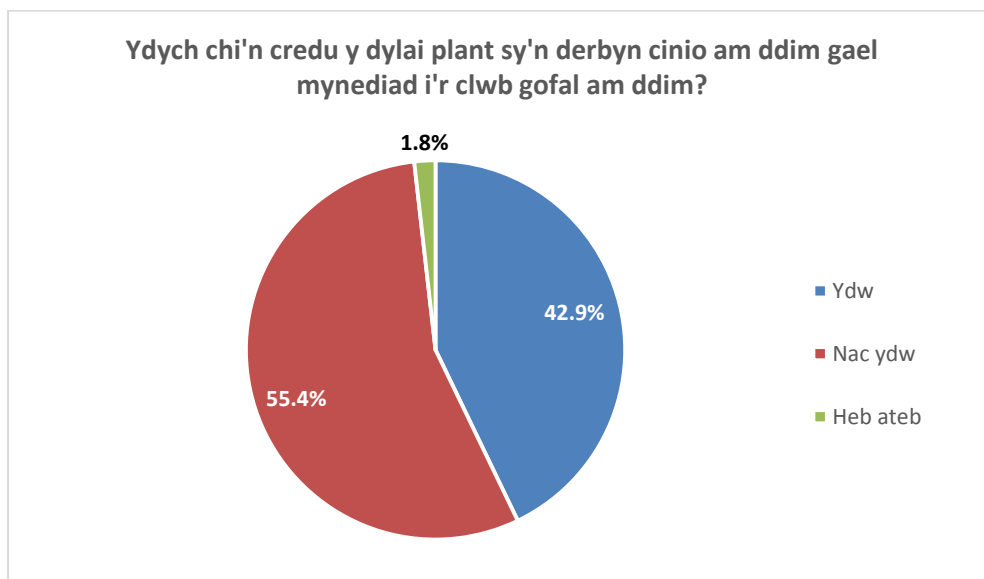

Ffi arall	Nifer sylwadau
Am ddim	98
10 c i 50c	18
50c	5
50c i £1	1
50c i 75c	1
Hyd at £1	1
£1.50	2
£2.00	14
£2.50	5
£10	1
£3.00	8
Unrhyw ffi	12
£1 yr wythnos	1
Hyd at £4.00	1
£4.50 am yr awr	1
£5.00	1
Cyflog gwarchodwr plant am awr	2
Cyn lleiad â phosib	6
Dim am ei ddefnyddio / methu fforddio / cyfraniad	6

1.10 Ydych chi'n credu y dylai plant sy'n derbyn cinio am ddim gael mynediad i'r clwb gofal am ddim?

Themâu	Nifer sylwadau
Nid yw rhieni plant sy'n derbyn cinio am ddim yn gweithio ac felly angen clwb gofal	78
Dylai pawb dalu	55
Clwb gofal yn hanfodol i fynd i weithio	2
Rhieni sy'n gweithio sy'n cael eu cosbi	46
Dim angen clwb o'r fath	48
Arall	185