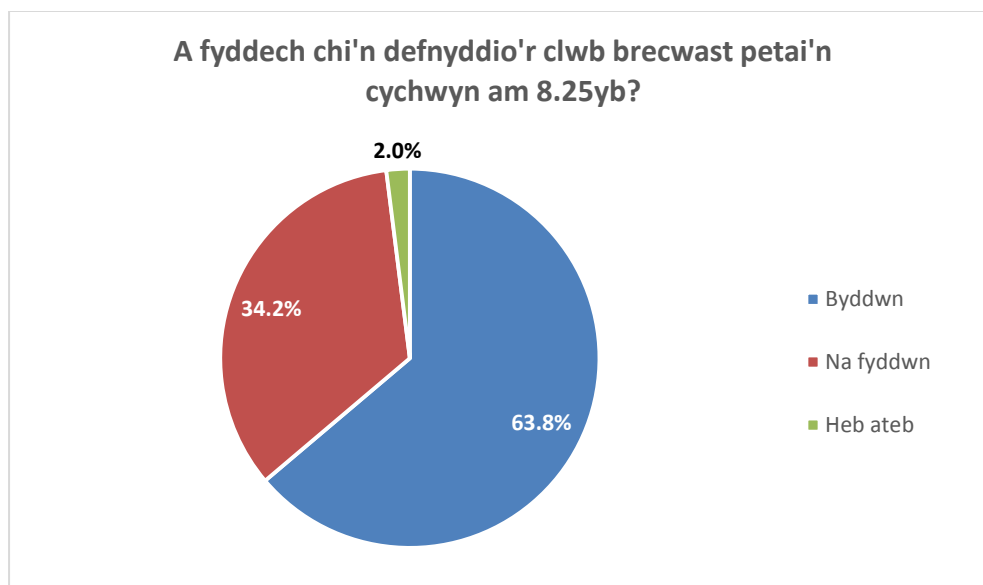

1.4 Beth fyddai orau gennyh chi ei weld yn digwydd?

Lleihau oriau y clwb brechwast presennol i gychwyn am 8.25yb	314	23.1%
Peidio newid amser y clwb brechwast presennol ond codi ffi am yr elfen gofal rhwng 8.00yb a 8.25yb	989	72.8%

1.5 A fydddech chi'n defnyddio'r clwb brechwast petai'n cychwyn am 8.25yb?

1.6 Pe na fyddwch yn defnyddio'r clwb brechwast a fedrwch nodi paham

Themâu	Nifer sylwadau
Byddai'r clwb yn cychwyn yn rhy hwyr	350
Byddwn yn gorfod newid swydd neu gollu swydd	8
Arall	66