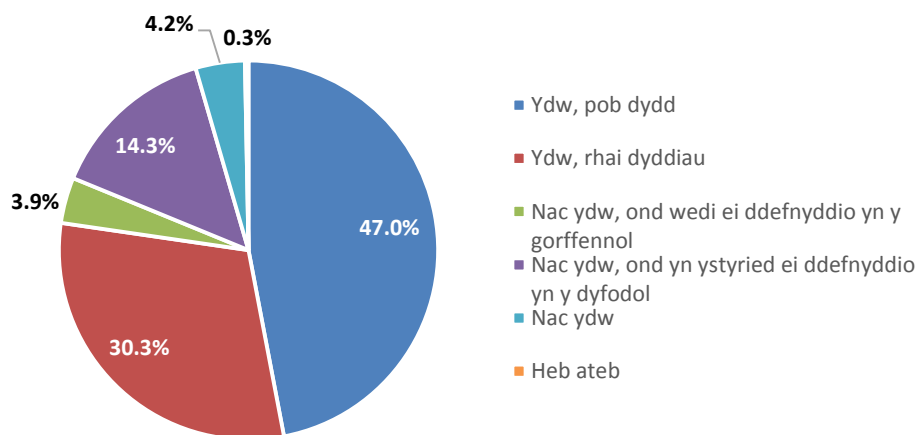

1. Canlyniadau'r Ymgynghoriad

1.1 Fe dderbyniwyd 1,358 ymateb i'r holiadur ar-lein a 30 o ymatebion papur.

1.2 O'r ymatebion roedd:

Ydych chi'n cwblhau'r holiadur fel:

Ydych chi'n defnyddio'r Clwb Brecwast ar hyn o bryd?