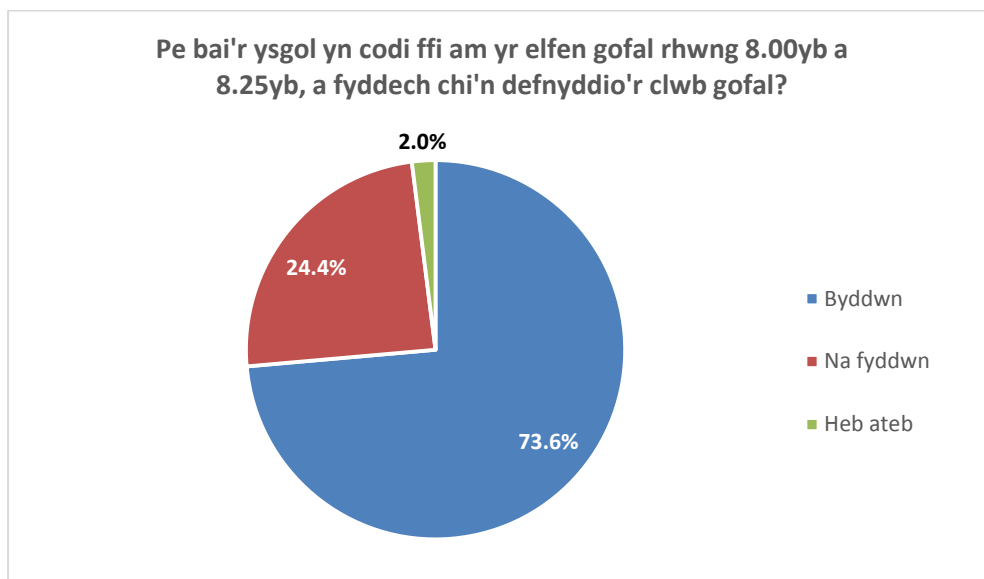

1.7 Pe bai'r ysgol yn codi ffi am yr elfen gofal rhwng 8.00yb a 8.25yb, a fydddech chi'n defnyddio'r clwb gofal?